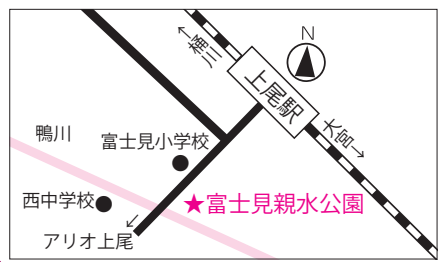

3月25日(土) 10時～15時30分
アリオ上尾駐車場

自転車のまち“あげお” スマート・サイクル☆フェスタ

小雨決行
(荒天中止)

都市計画課 TEL775-7629・FAX775-9906

市内の各所を巡る「サイクル・スタンプラリー」、基礎ルールやマナーを学ぶ「子ども自転車教室」「高性能自転車体験試乗会」など小さな子どもも楽しめるファミリー参加型のサイクルイベントです。春の1日を家族で自転車に触れて楽しく過ごしませんか？

サイクル・スタンプラリー

市内の複数箇所のポイントを自由に巡り、“上尾の魅力”を再発見しませんか。抽選会で素敵な景品ゲットのチャンス！ ⑩スタート受け付け/9時30分～14時

高性能自転車体験試乗会

ブリヂストンサイクルのロードバイクから電動アシスト自転車まで、幅広い車種を用意します。この機会にぜひ試乗を！ ⑩10時～15時30分

鴨川カフェ

ことしも富士見親水公園に1日限りのカフェがオープンします。スタンプラリーポイントにもなります。 ⑩10～15時

【出店店舗】

アウトドアカフェ 山小屋、Chieの輪、岡栴栄泉 他

子育て支援ブース

アッピー塗り絵やおもちゃを作ろう！ママ・パパ向けの市内子育て情報も共有しましょう。 ⑩10時～15時30分

自転車シミュレーター

専用機器による自転車クイズや市街地の走行体験ができます。毎年、子どもに大人気です。 ⑩10時～15時30分

ステージイベント

とき	ステージ内容(予定)
10:00～	聖学院大学アカペラ部にてく
10:30～	ブリリアントスターズ(ゴスペル)
11:00～	Cheerful Peach♥(キッズチアダンス)
11:30～	style-3! ミニライブ
12:30～	お楽しみ抽選会(1回目)
13:00～	イベント・自転車PR
13:30～	マザーブース(オカリナ)
14:00～	上尾小学校合唱団
14:30～	上尾チンドン倶楽部
15:00～	お楽しみ抽選会(2回目)

※アリオ上尾のステージを利用し実施します。

子ども自転車教室の参加者募集

紙芝居、自転車遅乗り競争、スラローム、自転車点検などを行います。正しい自転車の乗り方を身に付けましょう。
⑩午前の部/10時～11時30分、午後の部/13時～14時30分 ⑩小学1～4年生程度の子ども ⑩各20人(先着順) ⑩自転車、ヘルメット ⑩3月6日(月)～17日(金)に電話で都市計画課へ

⑩とき ⑩所とところ ⑩内容 ⑩対象 ⑩費用・金額 ※記載のないものは「無料」
⑩申し込み ※記載のないものは「当日、直接会場へ」 ⑩問い合わせ