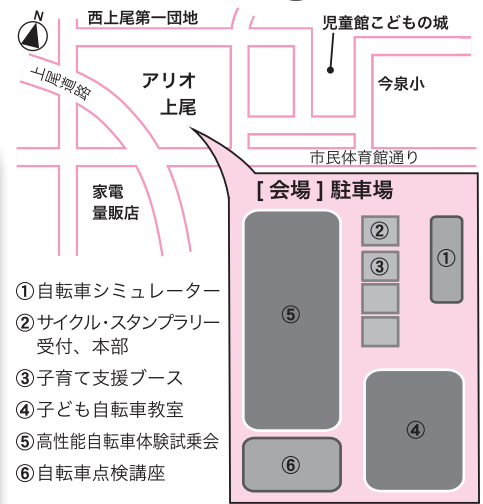

3月25日(土) 10時～15時30分
アリオ上尾駐車場

自転車のまち“あげお” スマート・サイクル☆フェスタ

小雨決行
(荒天中止)

都市計画課 TEL775-7629・FAX775-9906

市内の各所を巡る「サイクル・スタンプラリー」、基礎ルールやマナーを学ぶ「子ども自転車教室」「高性能自転車体験試乗会」など小さな子どもも楽しめるファミリー参加型のサイクルイベントです。春の1日を家族で自転車に触れて楽しく過ごしませんか？

サイクル・スタンプラリー

市内の複数箇所のポイントを自由に巡り、“上尾の魅力”を再発見しませんか。抽選会で素敵な景品ゲットのチャンス！ ⑩スタート受け付け/9時30分～14時

高性能自転車体験試乗会

ブリヂストンサイクルのロードバイクから電動アシスト自転車まで、幅広い車種を用意します。この機会にぜひ試乗を！ ⑩10時～15時30分

鴨川カフェ

ことしも富士見親水公園に1日限りのカフェがオープンします。スタンプラリーポイントにもなります。 ⑩10～15時

【出店店舗】

アウトドアカフェ 山小屋、Chieの輪、岡栴栄泉 他

子育て支援ブース

アッピー塗り絵やおもちゃを作ろう！ママ・パパ向けの市内子育て情報も共有しましょう。 ⑩10時～15時30分

自転車シミュレーター

専用機器による自転車クイズや市街地の走行体験ができます。毎年、子どもに大人気です。 ⑩10時～15時30分

ステージイベント

とき	ステージ内容(予定)
10:00～	聖学院大学アカペラ部にてく
10:30～	ブリリアントスターズ(ゴスペル)
11:00～	Cheerful Peach♥(キッズチアダンス)
11:30～	style-3! ミニライブ
12:30～	お楽しみ抽選会(1回目)
13:00～	イベント・自転車PR
13:30～	マザーブース(オカリナ)
14:00～	上尾小学校合唱団
14:30～	上尾チンドン倶楽部
15:00～	お楽しみ抽選会(2回目)

⑩定員 ⑩持ち物