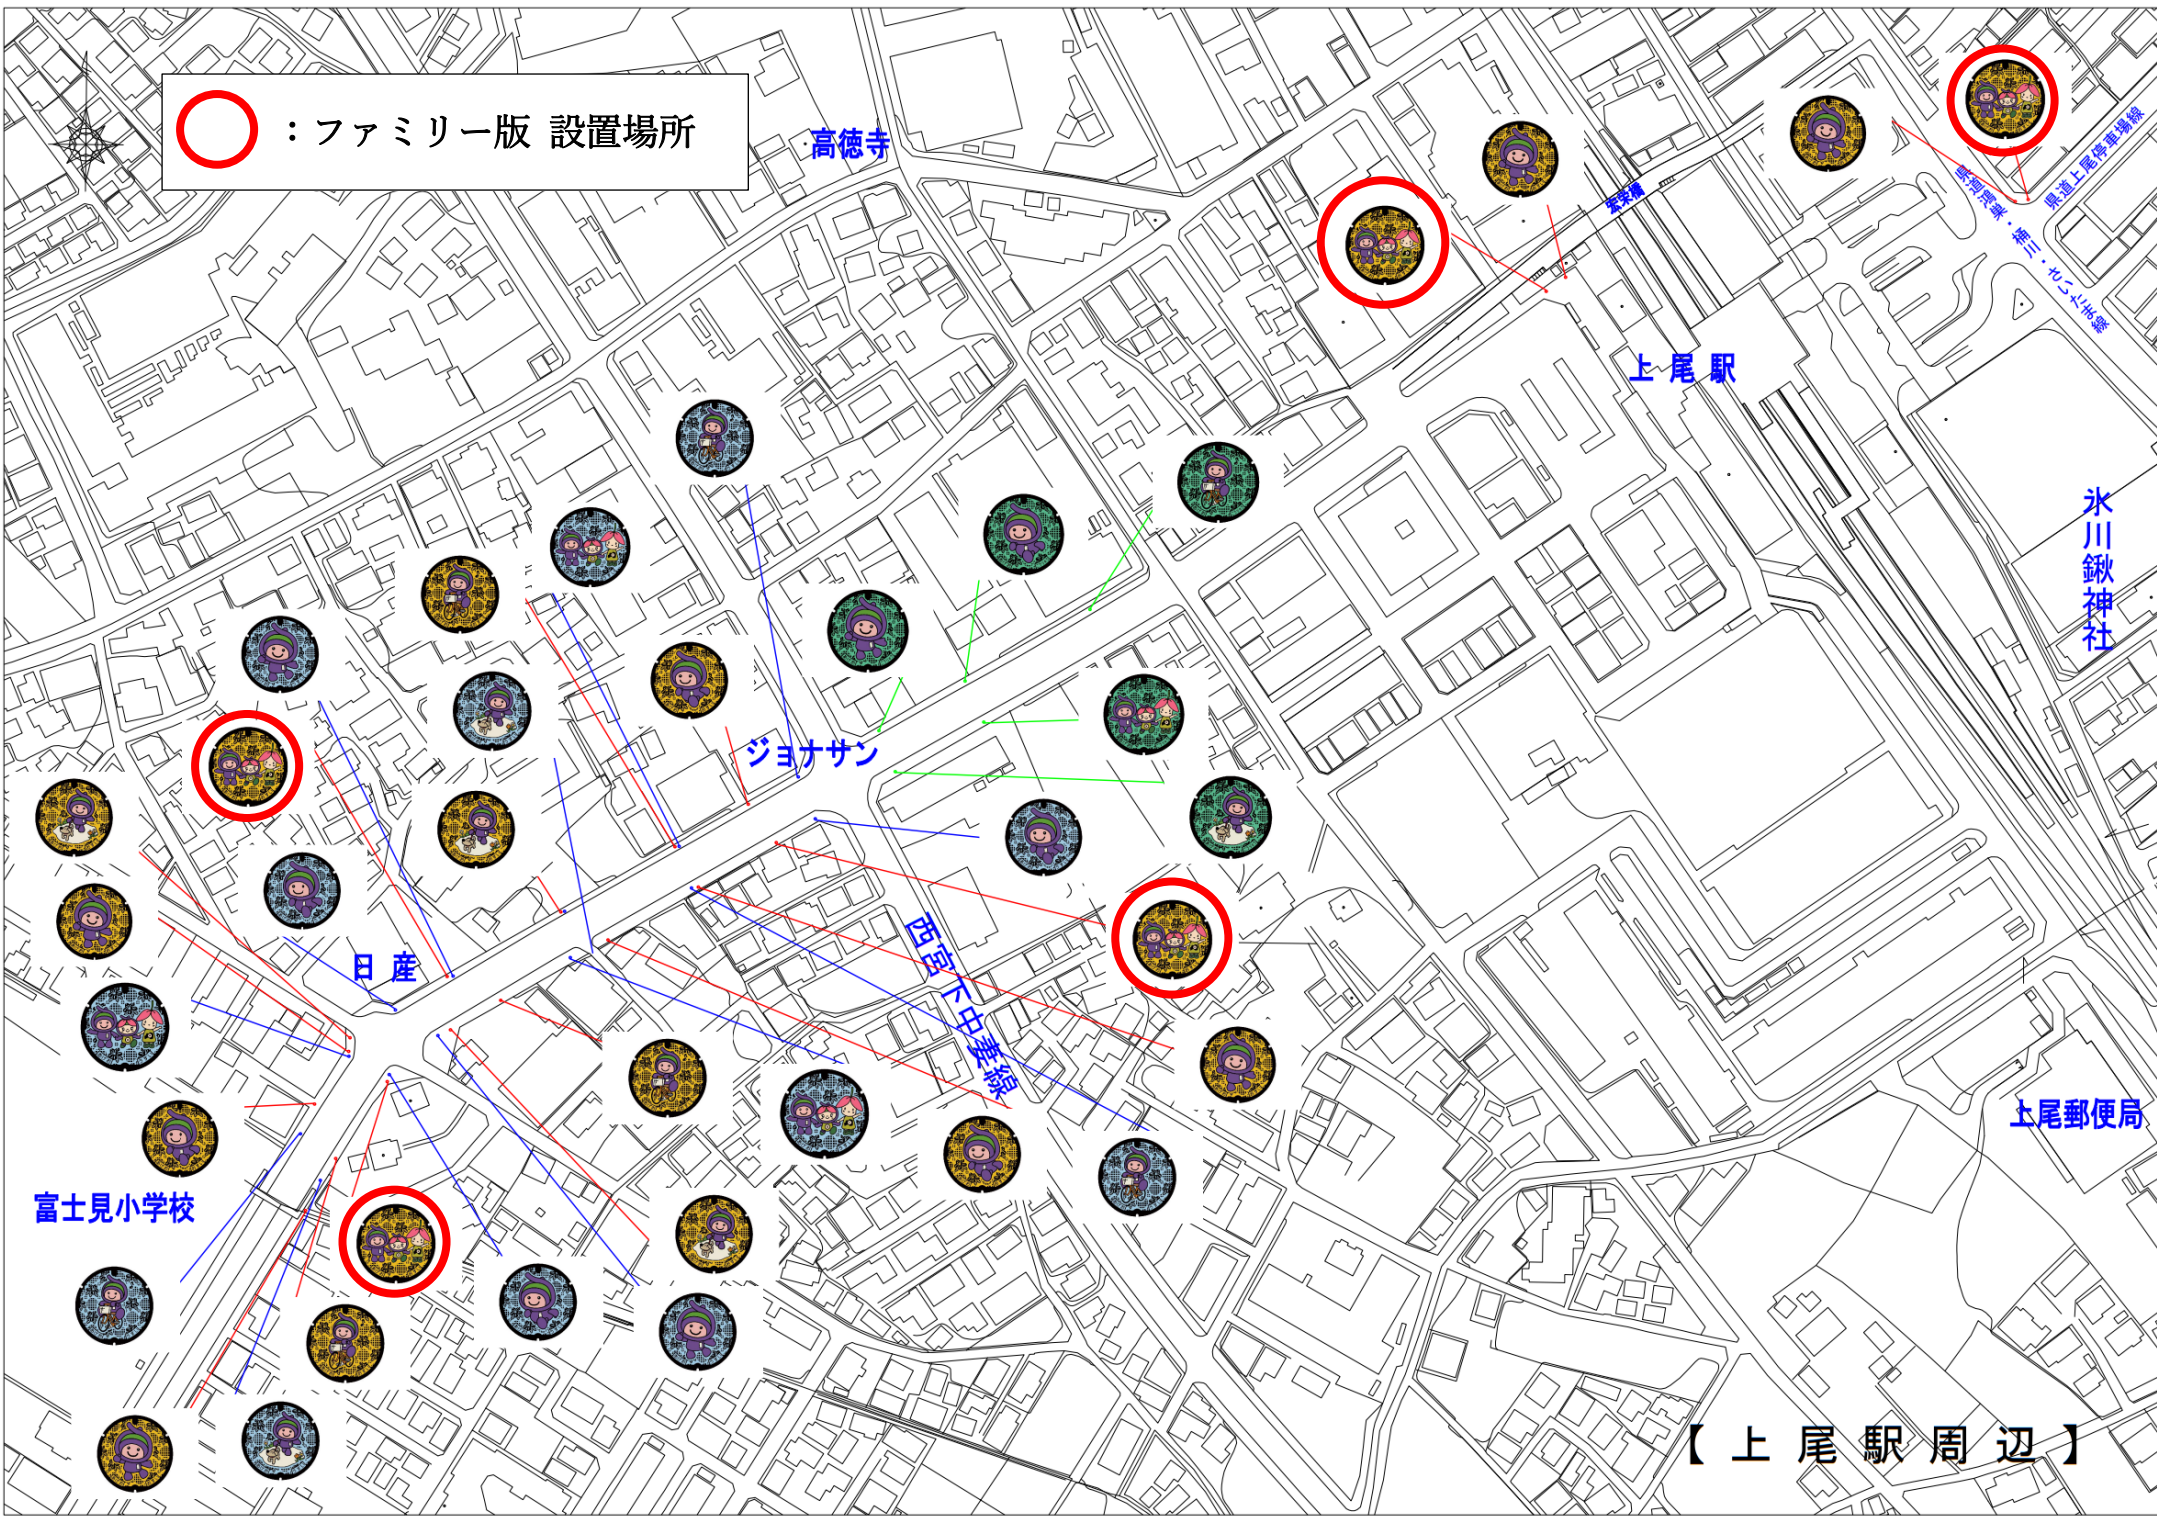

○ : ファミリー版 設置場所

【上尾駅周辺】