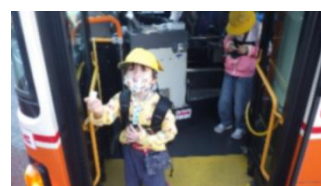

10/21 なかよし交流会

あげお し みんたいいくかん こう あつ こうりゅうかい おこな
上尾市民体育館に22校が集まり、「なかよし交流会」を行いました。

かえ
帰りはバスで