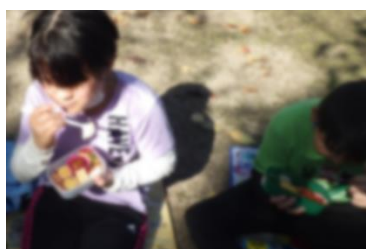

こうえん
ゆりがおか公園で
べんどう
お弁当タイム