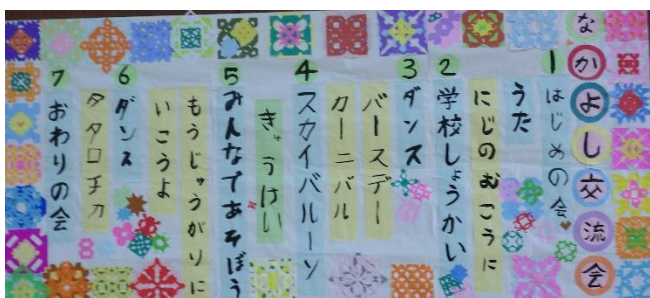

## 10/21 なかよし交流会

あげお し みんたいいくかん こう あつ こうりゅうかい おこな  
上尾市民体育館に22校が集まり、「なかよし交流会」を行いました。

ある し みんたいいくかん  
歩いて市民体育館へ

がっこうしょうかい  
学校紹介

ハッピーバースデーカーニバル

スカイバルーン

もうじゅうがりにいこうよ  
タタロチカ

かんそうはっぴょう  
感想発表

こうえん  
ゆりがおか公園で  
べんどう  
お弁当タイム

あき  
秋さがし

かえ  
帰りはバスで