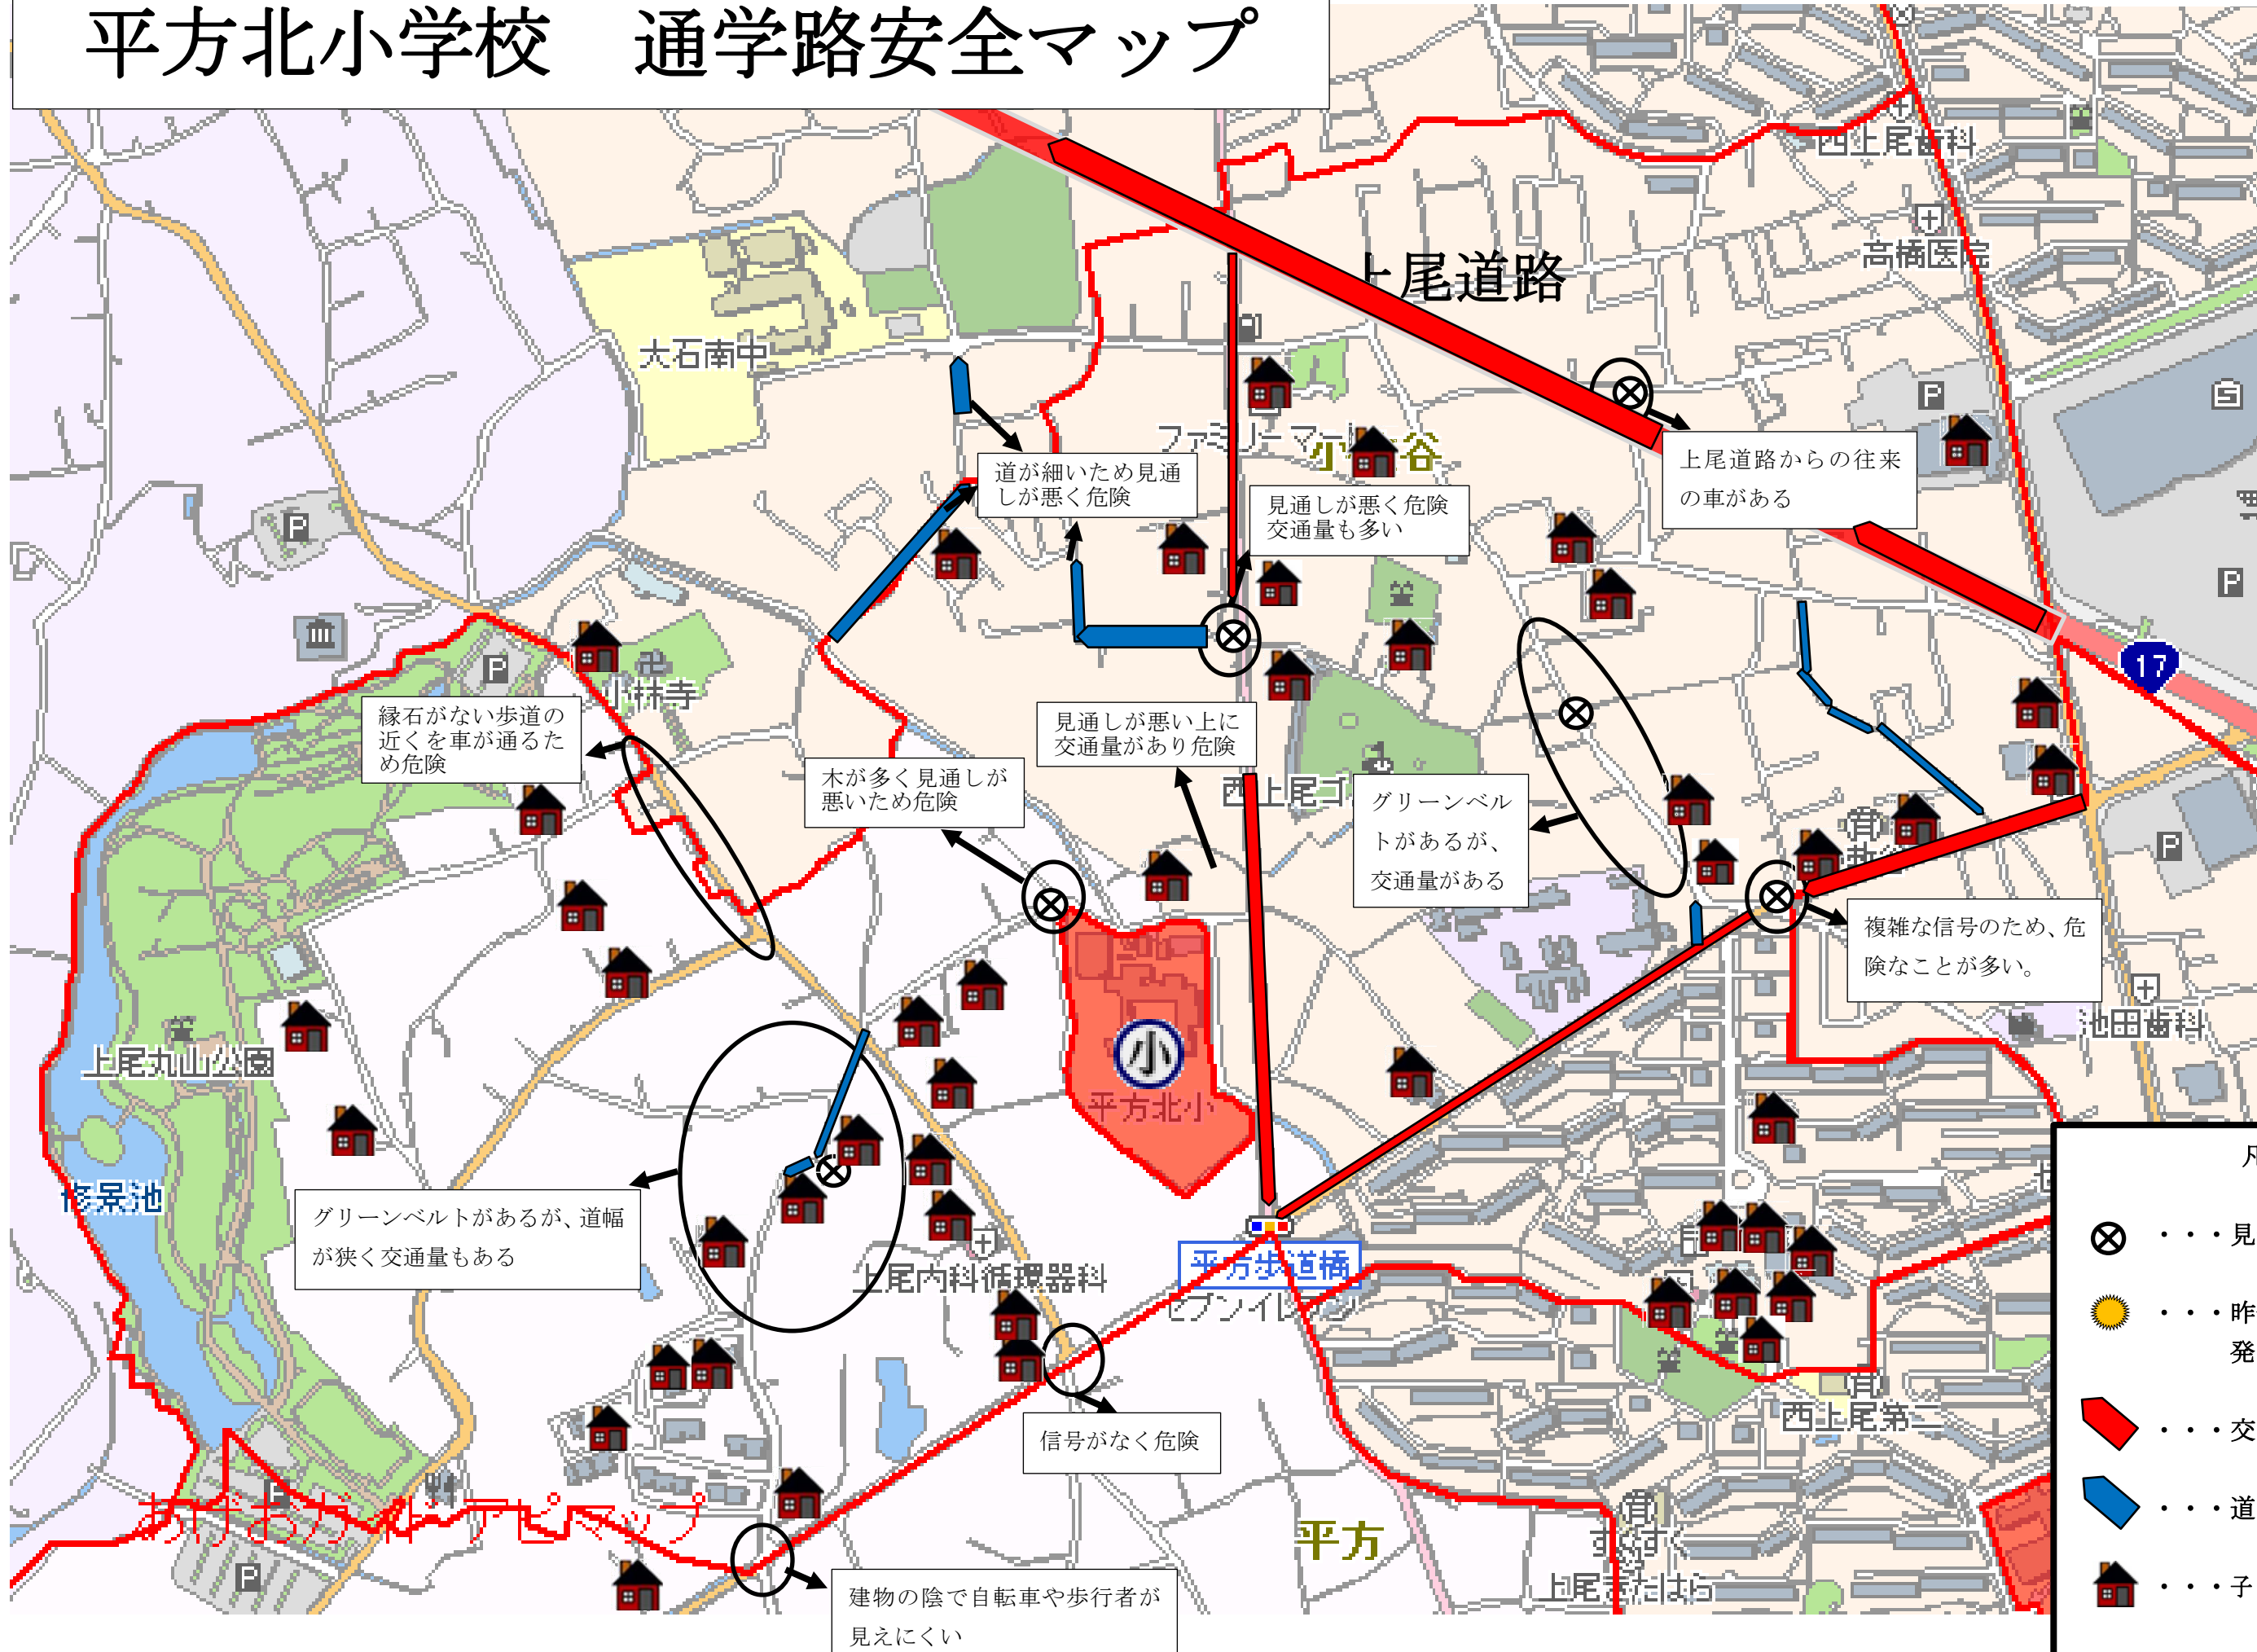

# 平方北小学校 通学路安全マップ

凡例	
	・・・見通しが悪い場所
	・・・昨年度交通事故発生場所
	・・・交通量が多い道路
	・・・道幅が狭い道路
	・・・子ども110番の家