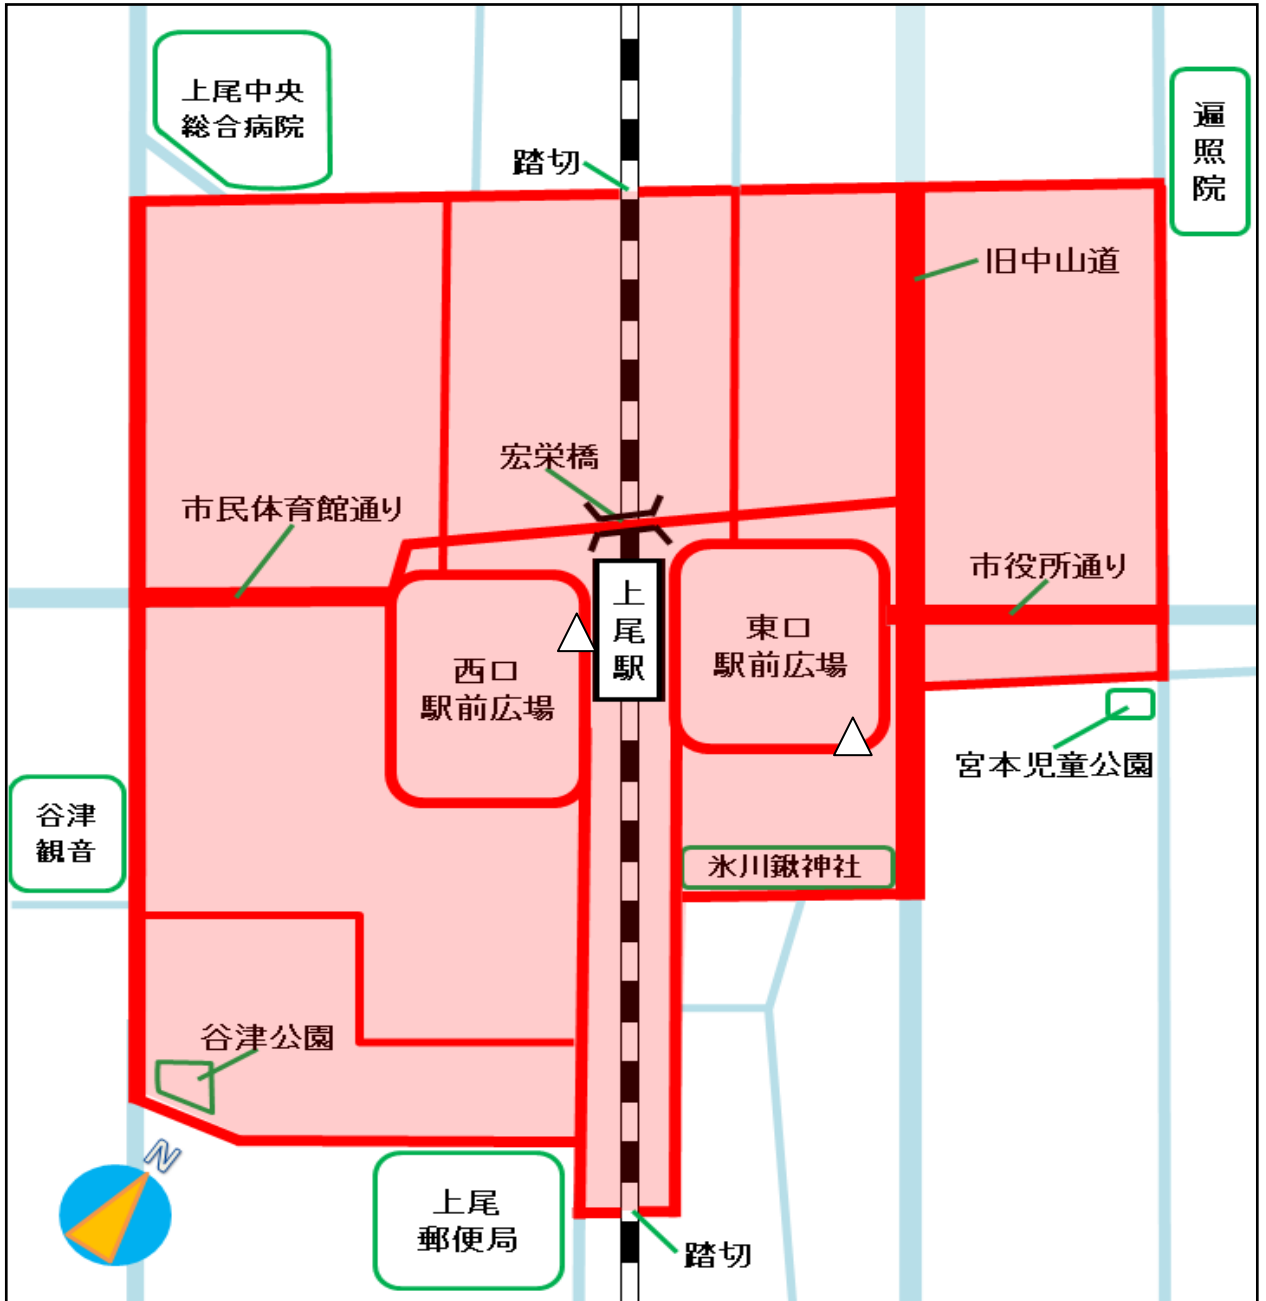

上尾駅周辺路上喫煙禁止区域図

 路上喫煙禁止区域

 指定喫煙所