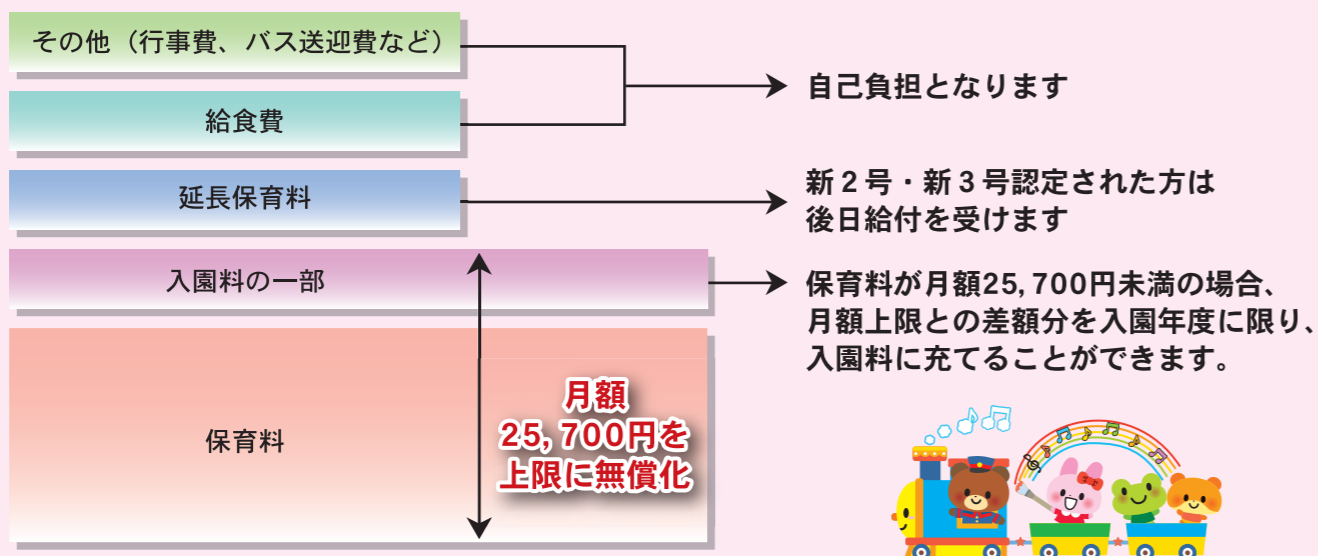

幼稚園

幼稚園は、満3歳から幼児教育を提供する施設で、通常14時頃には降園となりますが、その後「延長保育」を行っている園は、17時～19時まで開園しています。また、夏休み等の「長期休暇預かり保育」を実施している幼稚園もあります。延長保育・長期休暇預かり保育の実施有無や実施時間などは園ごとに異なっておりますので、詳細につきましては各園に直接お問い合わせください。

■ 保育料の無償化

令和元年10月より施行となる幼児教育の無償化により、満3～5歳児の入園料・保育料が25,700円/月を上限に無償となります。(なお教材費、行事費、給食費(※)、バス送迎費などは無償化の対象外です。)

幼稚園を利用する児童は、施設等利用給付認定(新1～3号認定)の認定を受ける必要があります。必要書類は園から配布されますので、必要事項をご記入のうえ、在籍する園へご提出ください。

また、延長保育料についても、市から「保育の必要性の認定」(新2号認定)を受けた場合は、11,300円/月を上限に無償(償還払い)となります。(450円×利用日数が上限)

(※) 年収360万円未満相当世帯の児童、または小学生3年生までのきょうだいの中で、3人目以降の児童は副食費が免除となります。

児童のクラス	認定区分	保育料	延長保育料
満3歳児クラス～5歳児(年長クラス)で保育の必要性がない世帯	新1号認定	月額 25,700円を 上限に無償化	無償化の対象外(利用は可能)
3歳児(年少クラス)～5歳児(年長クラス)で保育の必要性がある世帯	新2号認定		月額11,300円を上限に延長保育料を無償化(450円×利用日数が上限)
満3歳児クラスで保育の必要性がある世帯のうち、住民税非課税世帯	新3号認定		月額16,300円を上限に延長保育料を無償化(450円×利用日数が上限)

・満3歳児クラスはプレ保育とは異なります。プレ保育等の半日・隔日クラスは無償化の対象外です。

■ 幼稚園に通園した際の支払いイメージ

MAP
1