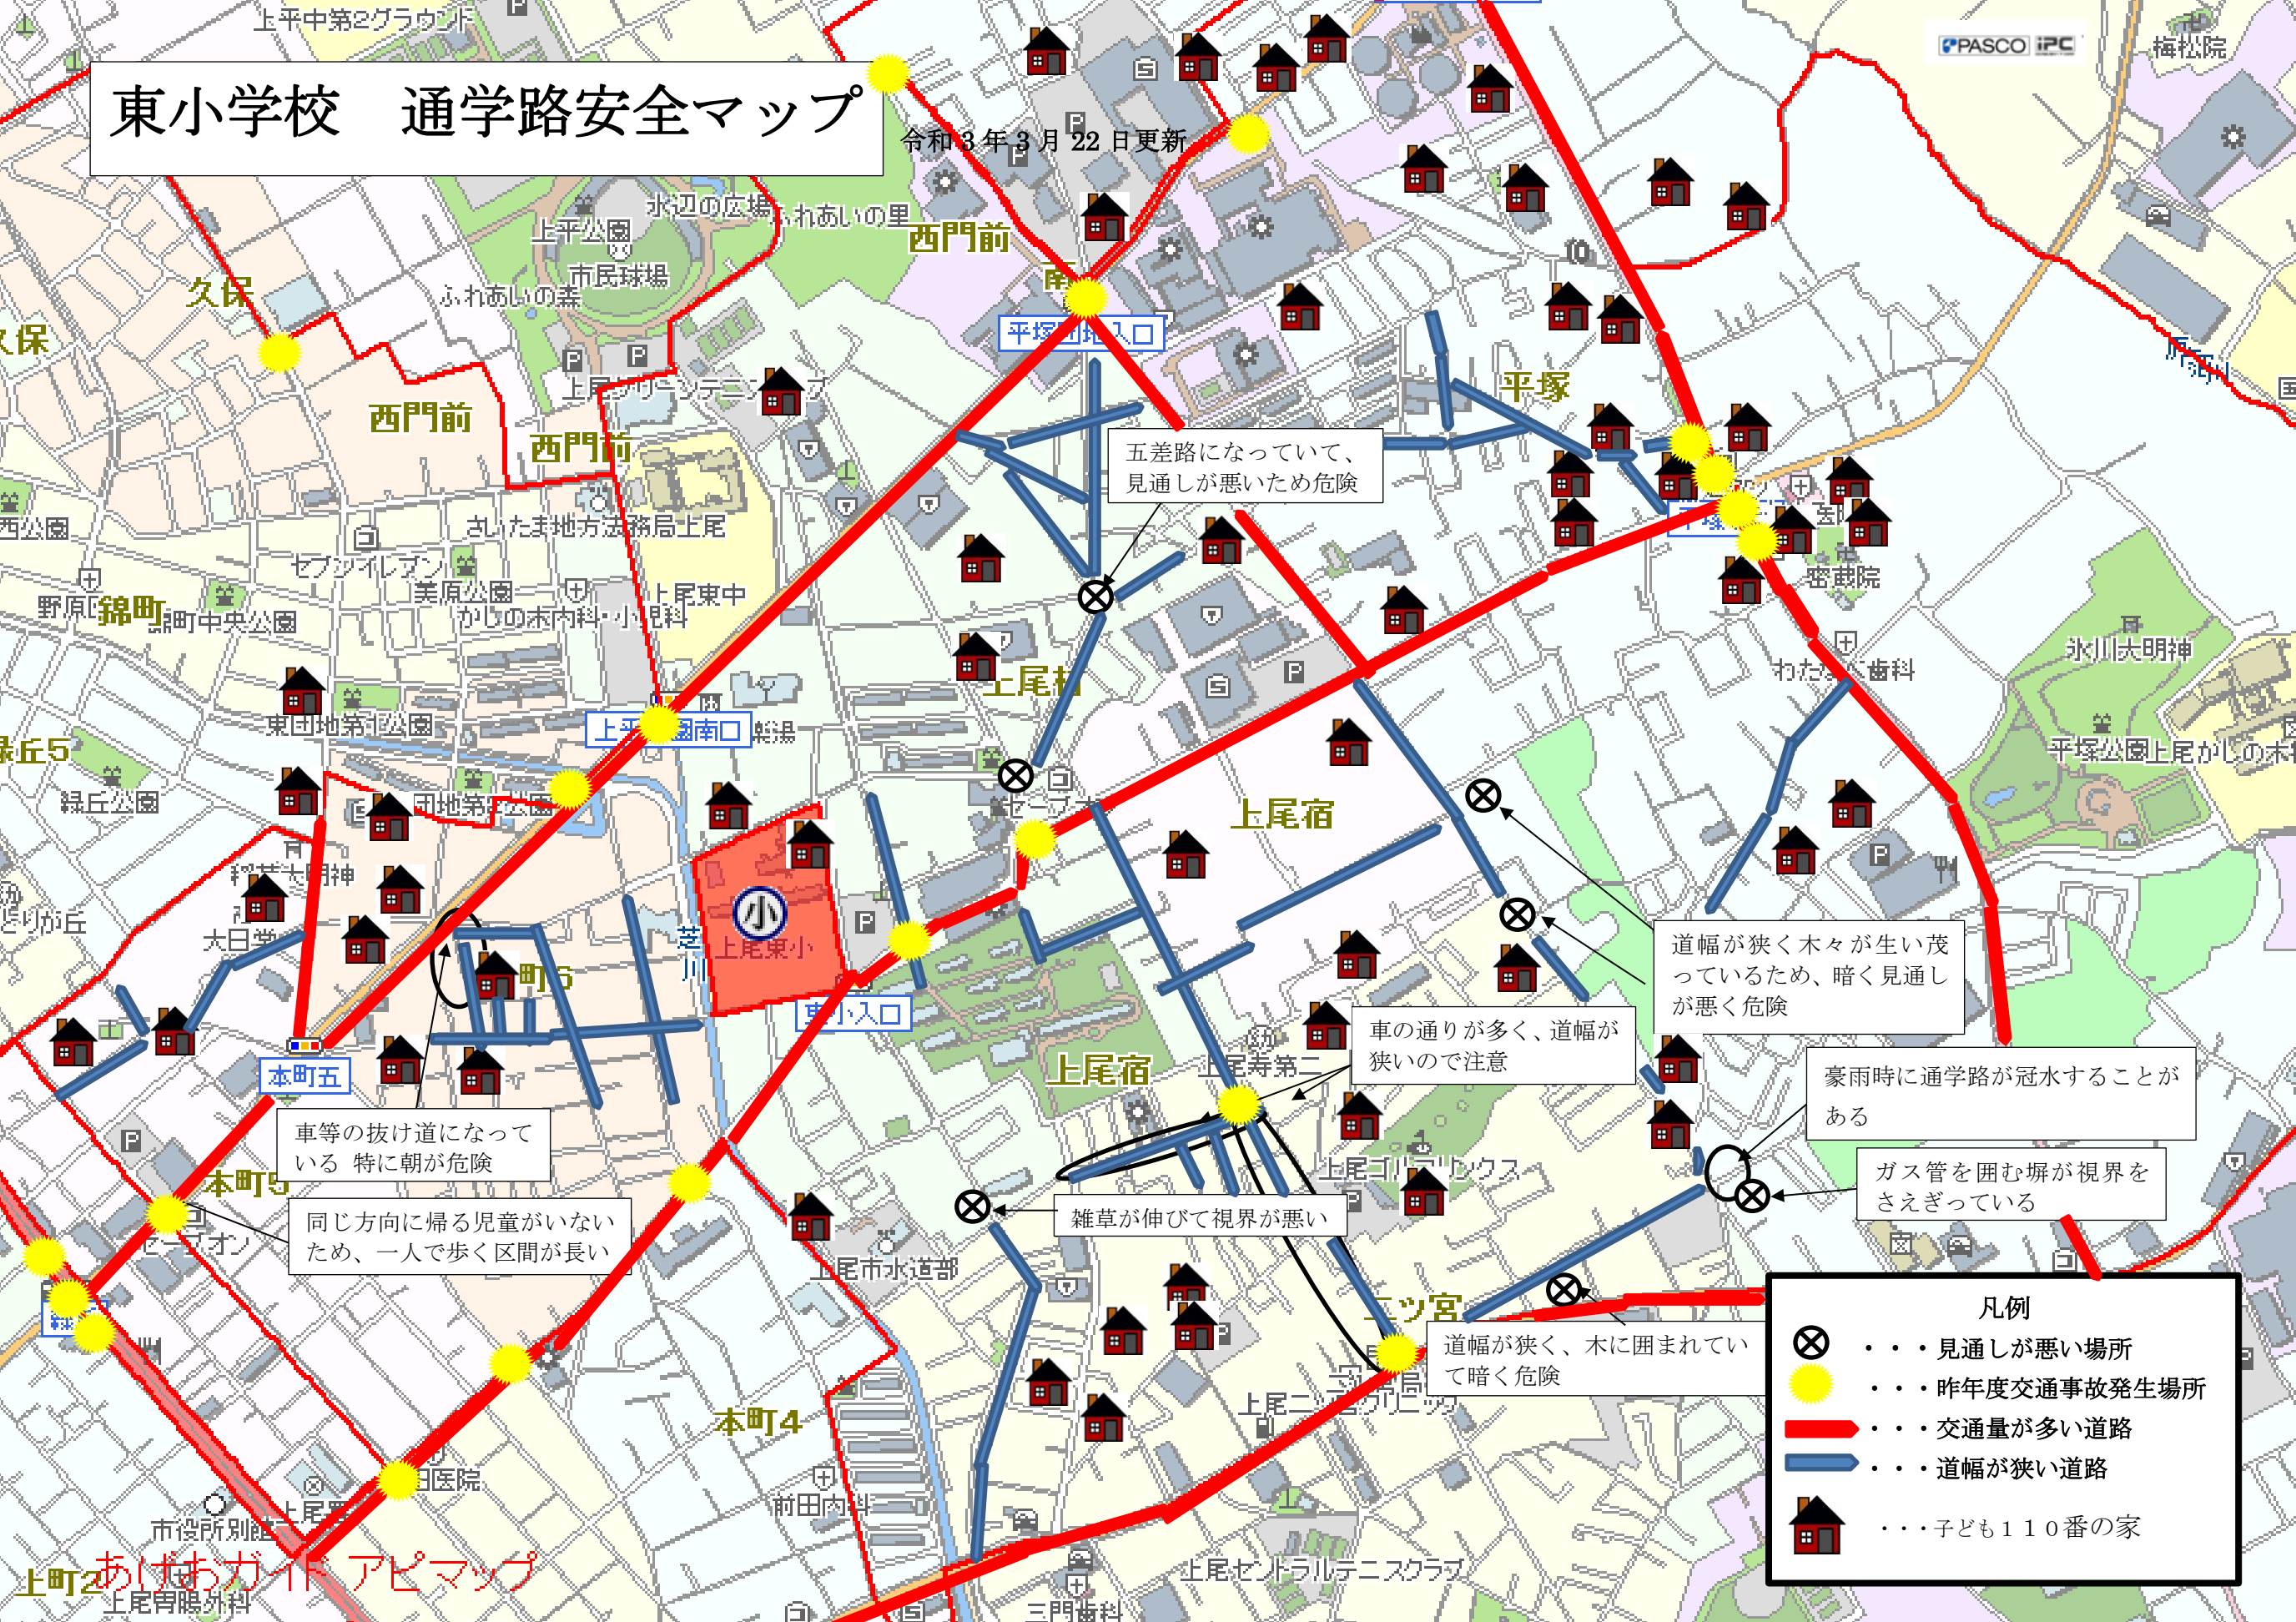

東小学校 通学路安全マップ

令和3年3月22日更新

凡例

- ⊗ ……見通しが悪い場所
- ☀ ……昨年度交通事故発生場所
- ……交通量が多い道路
- ……道幅が狭い道路
- 🏠 ……子ども110番の家