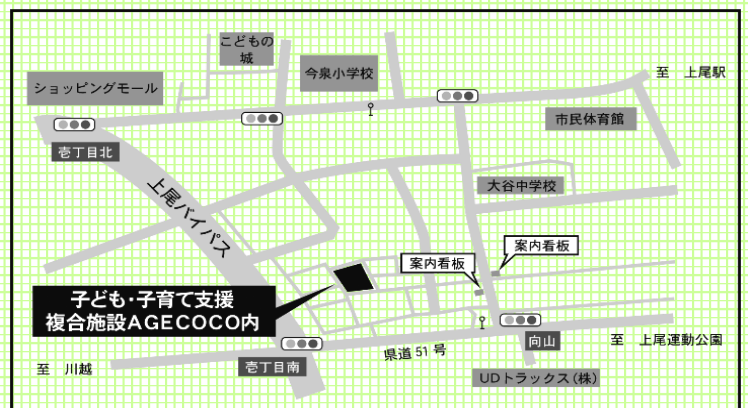

AGECOCO ラウンジで遊ぼう！

AGECOCOのこどもたちと一緒に遊びませんか？

◆日時：令和6年12月26日(木)・令和7年2月5日(水)
いずれも10:30~11:30

◆場所：子ども・子育て支援複合施設
AGECOCO(あげここ)

◆住所：上尾市壺丁目東22-1

◆内容：①手遊び、読み聞かせ、ゲームなど
②事業所他によるパンなどの販売
(施設内では食べられません。お持ち帰りください。)

◆対象：上尾市在住の未就学のお子さまとその家族。
大人の方もご来所ください。

◆定員：20組(先着順。定員に達したら申し込み
終了となります。)

申し込みは
こちらから

<https://www.city.ageo.lg.jp/ques/questionnaire.php?openid=406>

お車でのお越しの場合は、敷地内駐車場および第2・第3駐車場をご利用ください。

【お問い合わせ】上尾市発達支援相談センター 電話：048 (725) 3373