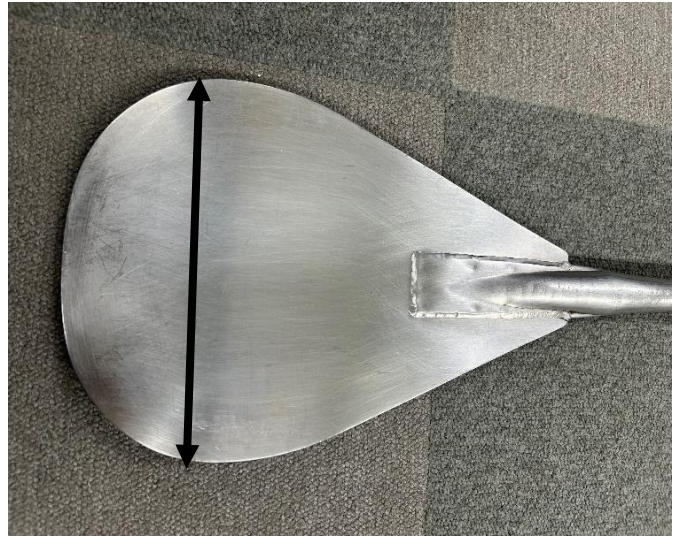

写真撮影箇所

①全体長さ約121cm

②へら部分表 幅（一番ひろいところ）約18.5cm

③へら部分裏 長さ（一番長いところ）約30cm

④ハンドル部分表 全体の長さ20cm

⑤ハンドル部分裏

⑥